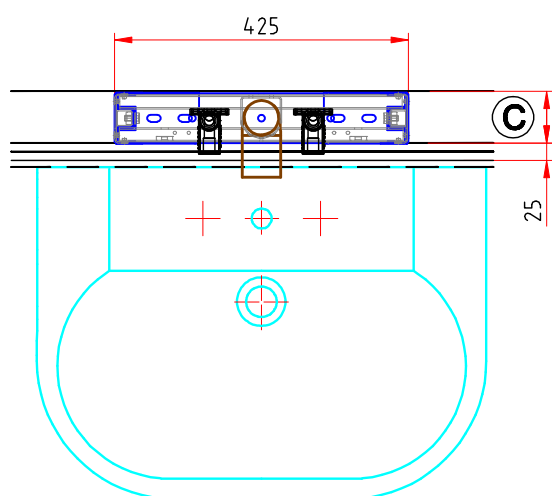

für Wandarmatur

**Bauvorhaben:**

**Type: HU-ASM-WT-WAND**

**Menge:**

**Maßangaben:**

**(A) Raumhöhe:**

**(B) Fußbodenaufbau:**

**(C) UW-Profil:**  75 mm  100 mm